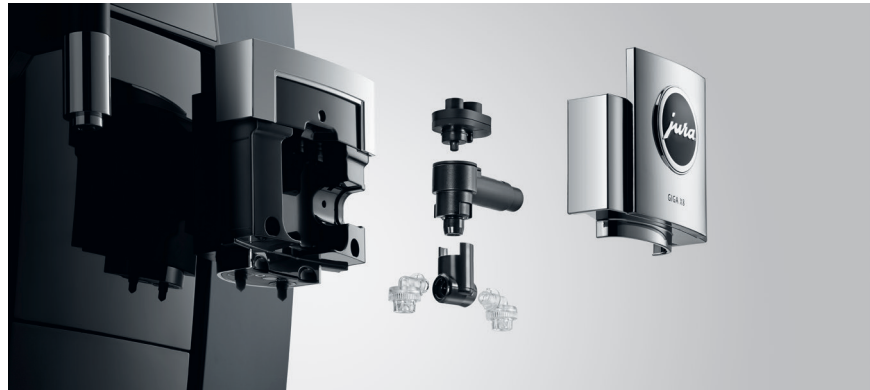

#### Vorzüge

- 4,3"-Touchscreen-Farbdisplay
- 2 Präzisions-Keramikscheibenmahlwerke mit Automatic Grinder Adjustment (A.G.A.)
- Speed-Funktion dank zusätzlichem Heißwasser-Bypass
- 2 Thermoblöcke und 2 Pumpen
- Kompatibel mit Payment Connect